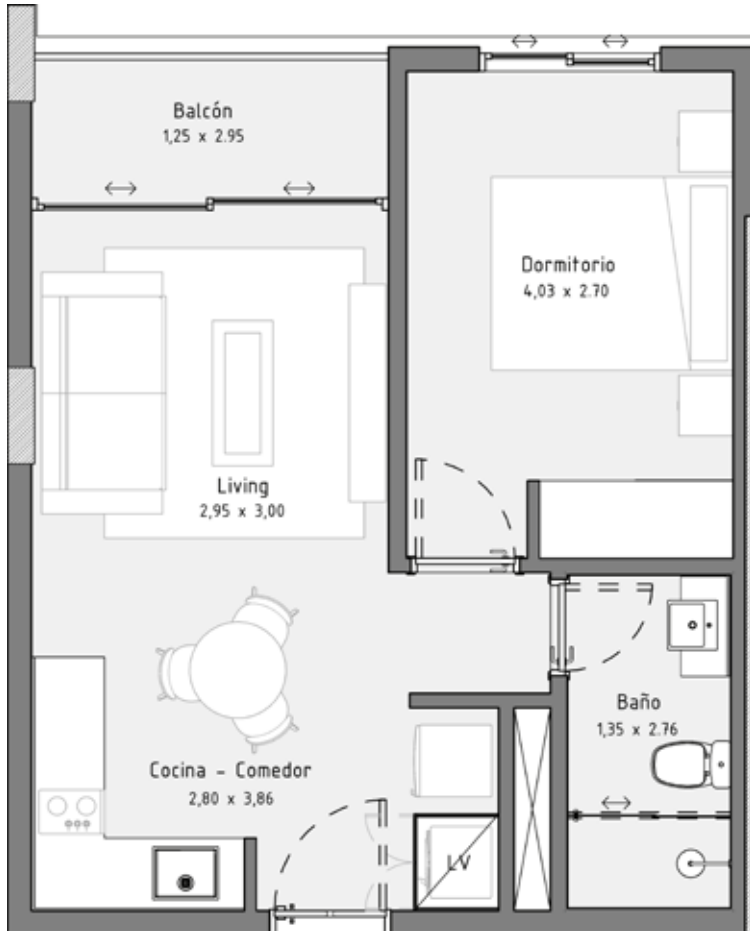

TIPO B

1 DORMITORIO Y 1 BAÑO

LIVIT
SANTA TERESA

SUPERFICIES

Superficie útil:	42,97 m²
Balcón:	3,72 m²
Total:	46,69 m²

TERMINACIONES

- Cocina amoblada con anafe y purificador.
- Baños con espejos y termocalefones.
- Ambientes climatizados con AA.
- Pisos porcelanato en todos los ambientes.