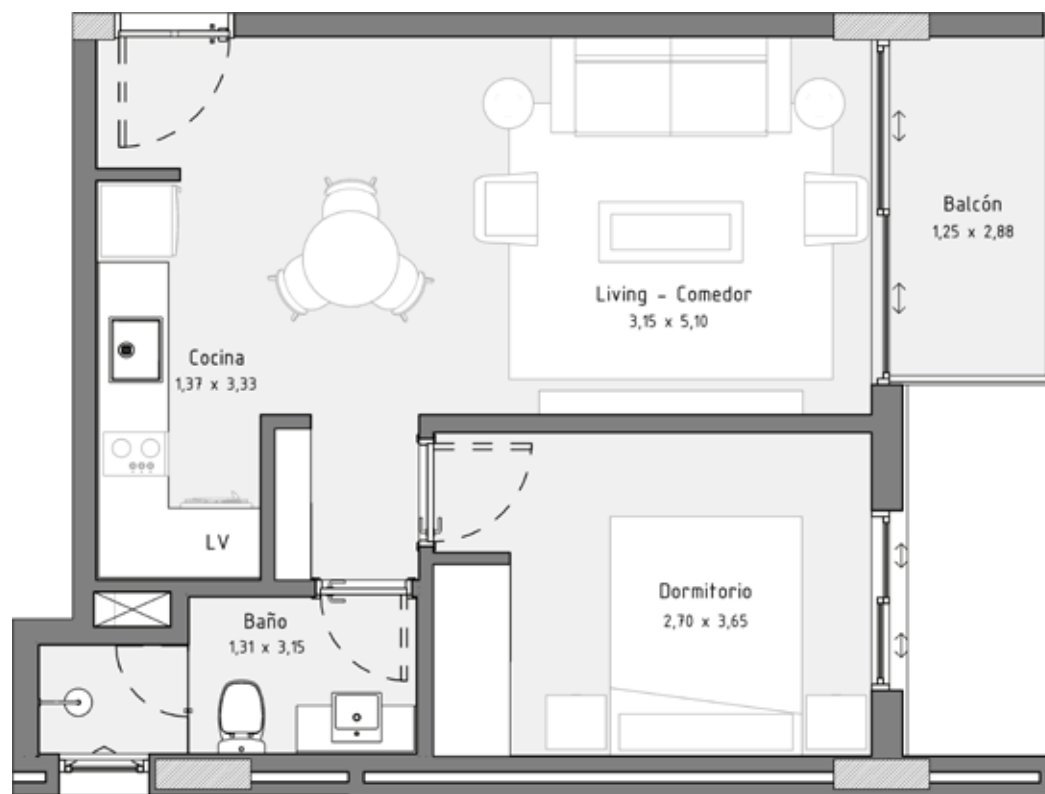

SUPERFICIES

Superficie útil:	45,18 m²
Balcón:	3,72 m²
Total:	48,90 m²

TERMINACIONES

- Cocina amoblada con anafe y purificador.
- Baños con espejos y termocalefones.
- Ambientes climatizados con AA.
- Pisos porcelanato en todos los ambientes.